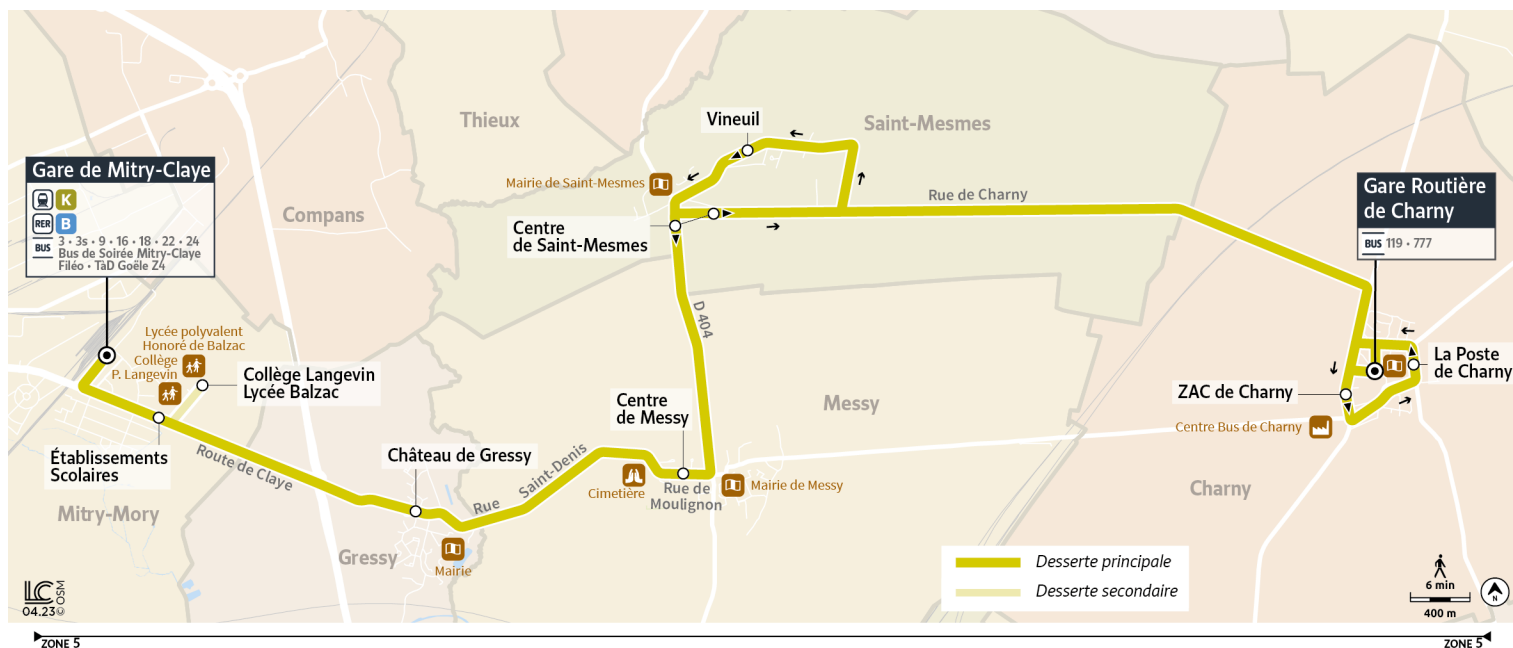

Horaires valables à partir du 6 novembre 2023 en vacances scolaires

		Du lundi au vendredi en vacances scolaires							
MITRY-MORY	Gare de Mitry-Claye	16:42	17:12	17:40	18:12	18:42	19:12	19:45	20:12
	Établissements Scolaires	16:43	17:13	17:42	18:13	18:43	19:14	19:47	20:14
GRESSY	Château de Gressy	16:47	17:17	17:45	18:17	18:47	19:17	19:50	20:17
MESSY	La Poste de Messy	16:51	17:21	17:49	18:21	18:51	19:21	19:54	20:21
SAINT-MESMES	Centre de Saint-Mesmes	16:55	17:25	17:53	18:25	18:55	19:25	19:58	20:25
CHARNY	ZAC de Charny	17:05	17:35	18:03	18:35	19:05	19:35	20:08	20:35
	La Poste de Charny	17:06	17:36	18:04	18:36	19:06	19:36	20:09	20:36
	Gare Routière de Charny	17:07	17:37	18:05	18:37	19:07	19:37	20:10	20:37

i Bon à savoir

- → Pas de service les dimanches et jours fériés.
- → Ces horaires sont donnés à titre indicatif et sont soumis aux aléas de circulation.